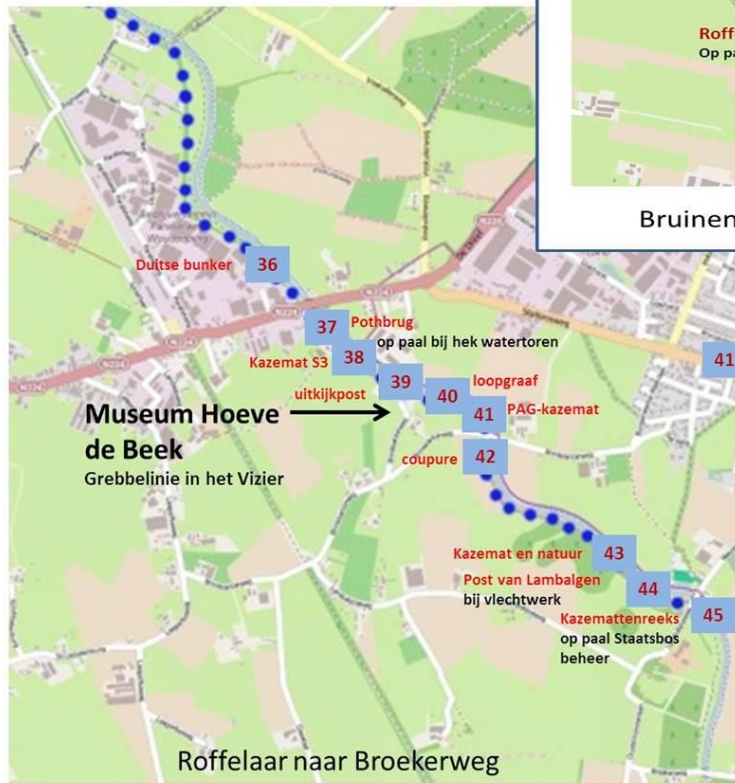

Grebbelinie QR-route Leusden - Woudenberg

QR code route Leusden Woudenberg

Asschatterweg naar Cohensteeg 800 m

Cohensteeg naar Langesteeg 1800 m

Langesteeg naar Leusbroekerweg 1200 m

QR code route Leusden Woudenberg deel 2

Leusbroekerweg naar Bruinenburgersluis

Bruinenburg naar Roffelaar

Roffelaar naar Broekerweg