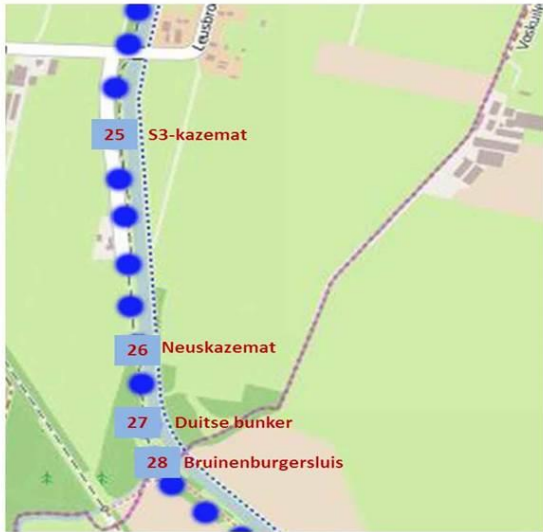

Grebbelinie QR-route Leusden - Woudenberg

QR code route Leusden Woudenberg

Asschatterweg naar Cohensteeg 800 m

Cohensteeg naar Langesteeg 1800 m

Langesteeg naar Leusbroekerweg 1200 m

QR code route Leusden Woudenberg deel 2

Leusbroekerweg naar Bruinenburgersluis

Bruinenburg naar Roffelaar

Roffelaar naar Broekerweg