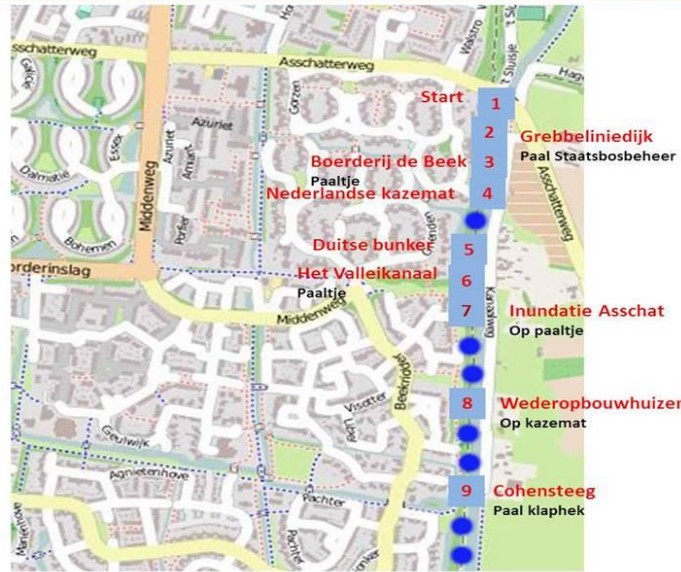

Grebbelinie QR-route Leusden - Woudenberg

QR code route Leusden Woudenberg

Asschatterweg naar Cohensteeg 800 m

Cohensteeg naar Langesteeg 1800 m

Langesteeg naar Leusbroekerweg 1200 m

QR code route Leusden Woudenberg deel 2

Leusbroekerweg naar Bruinenburgersluis

Bruinenburg naar Roffelaar

Roffelaar naar Broekerweg